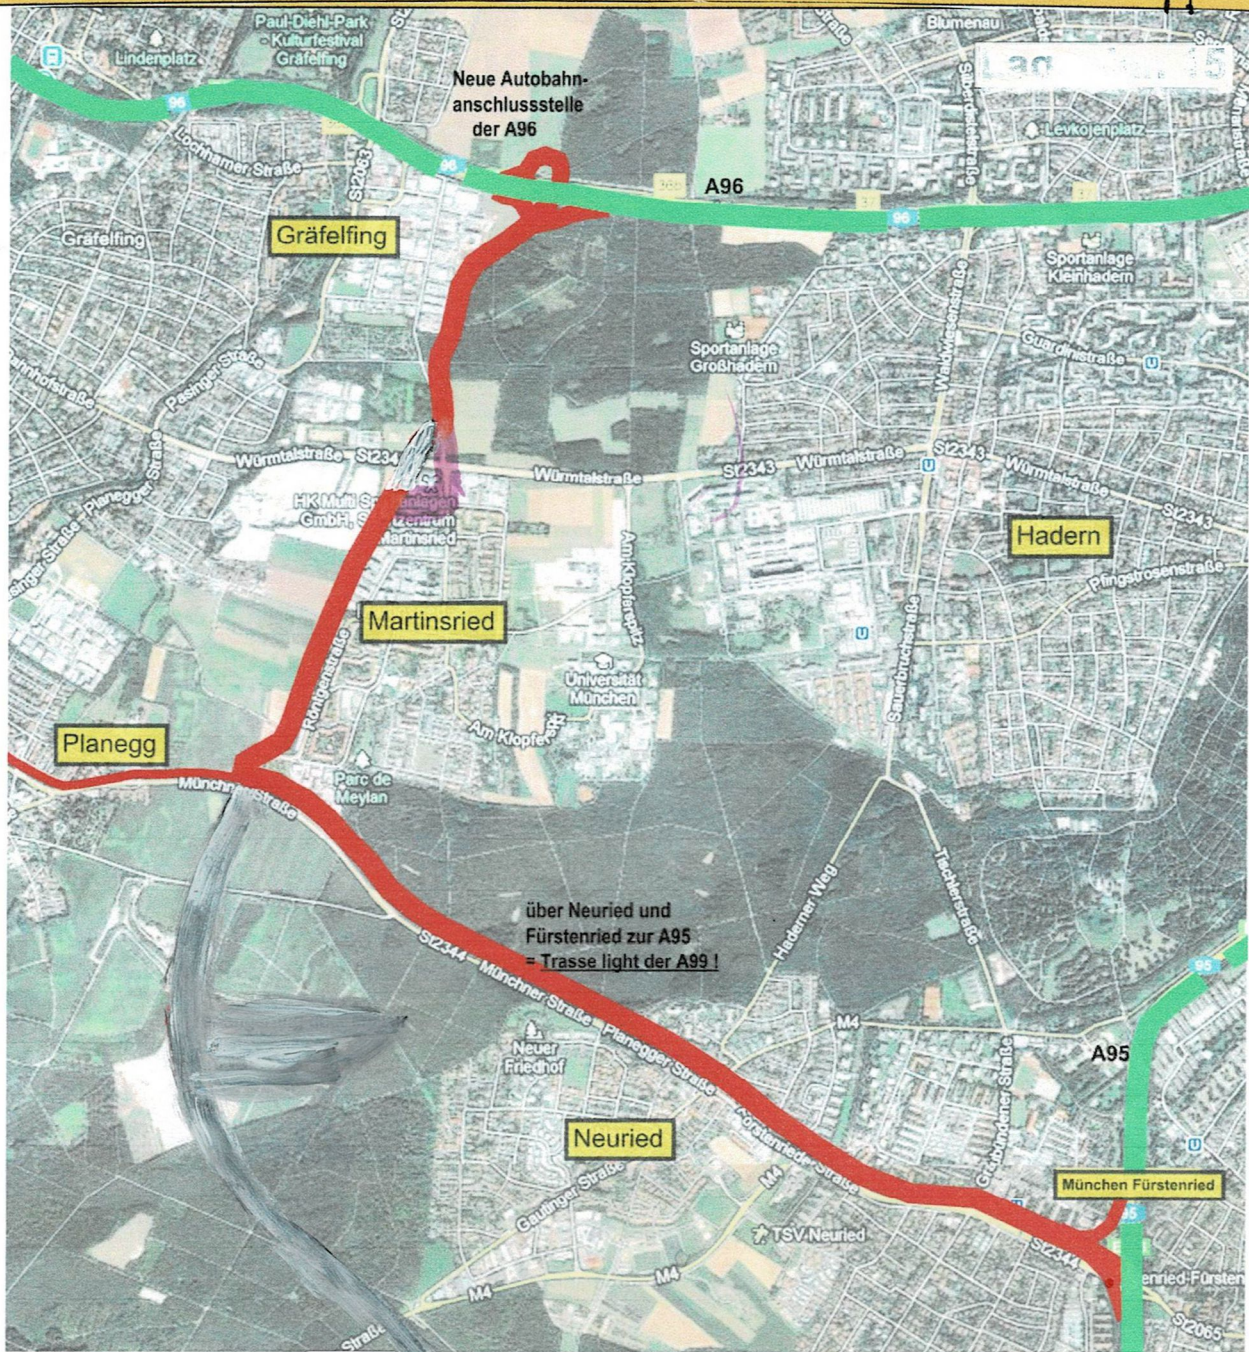

Bürgerinitiative Planegg Martinsried e.V. Rechte der Bürger stärken
www.bi-planegg-martinsried.de

Lagepl. 28

Trasse Light der A99 Verbindung von A95 mit A96 über Gräfelfing, Martinsried, Planegg und Fürstenried
Autobahn Lindau (A96) und Autobahn Garmisch (A95) und Neuried