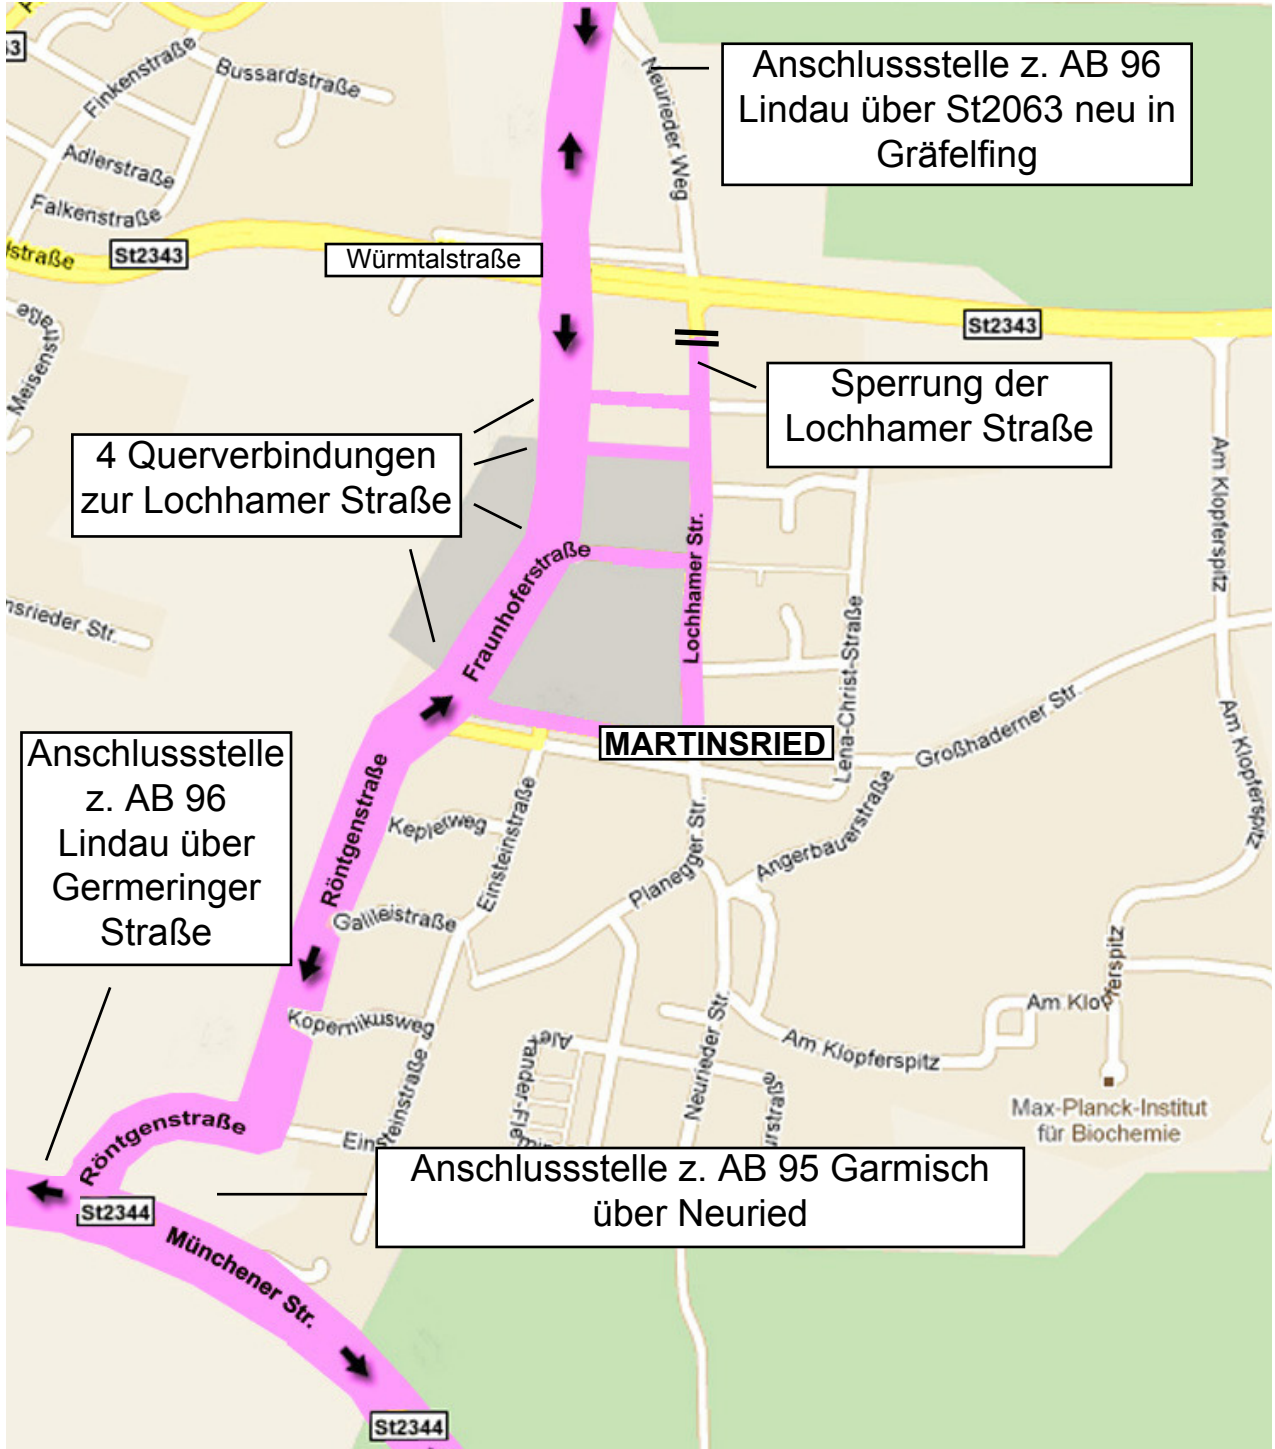

"Verkappte" St2063neu über Röntgenstraße Martinsrieder Verkehrskonzept Lageplan12

Diese geplante Gemeindestraße (rosa) verbindet letztendlich die Lindauer AB mit der Garmischer AB und verläuft direkt durch Martinsrieder Wohngebiet (Röntgenstraße!).